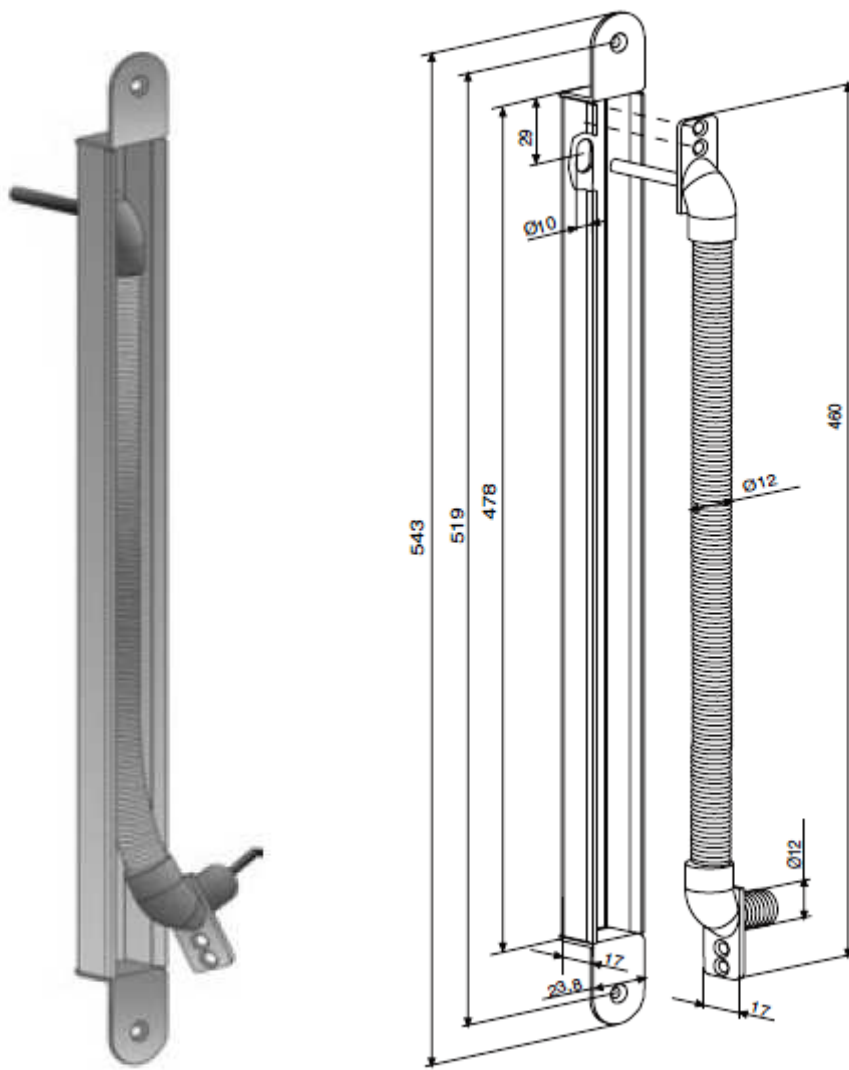

Süllyesztett (EA-280, EA-281)

EA-280

- Esztétikus megoldás az ajtólapban lévő elektromos zár kábelezéséhez
- Maximum kábelvastagság 7,5 mm
- Ajtónyitás max. 120°

Technikai adatok:

- **Hosszúság:** 323 mm
- **Szélesség:** 23,8 mm
- **Mélység:** 17 mm
- **Ház anyaga:** acél
- **Flexibilis cső anyaga:** acél

EA-281

- Esztétikus megoldás az ajtólapban lévő elektromos zár kábelezéséhez
- Maximum kábelvastagság 7,5 mm
- Ajtónyitás max. 180°

Technikai adatok:

- **Hosszúság:** 543 mm
- **Szélesség:** 23,8 mm
- **Mélység:** 17 mm
- **Ház anyaga:** acél
- **Flexibilis cső anyaga:** acél