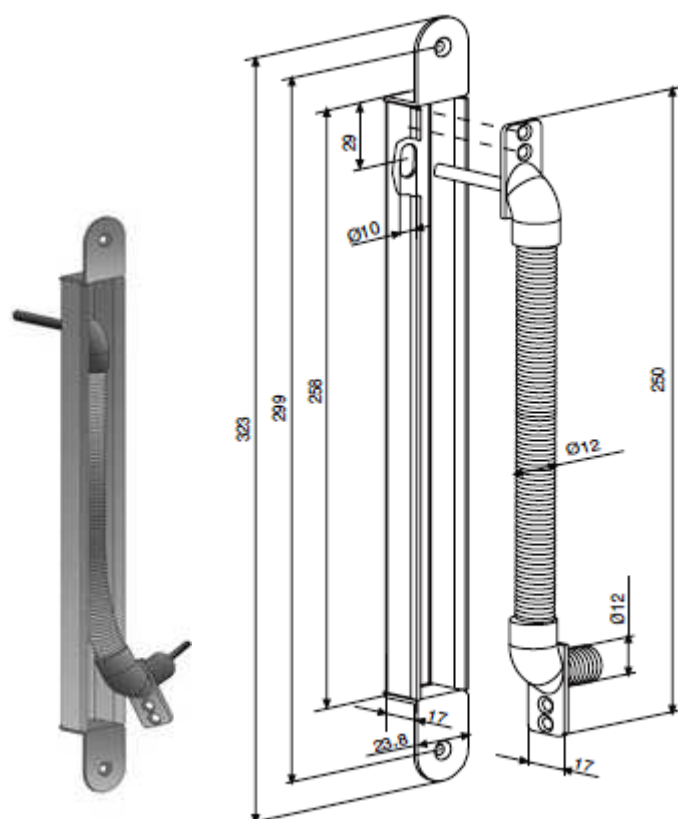

Süllyesztett (EA-280, EA-281)

EA-280

- Esztétikus megoldás az ajtólapban lévő elektromos zár kábelezéséhez
- Maximum kábelvastagság 7,5 mm
- Ajtónyitás max. 120°

Technikai adatok:

- **Hosszúság:** 323 mm
- **Szélesség:** 23,8 mm
- **Mélység:** 17 mm
- **Ház anyaga:** acél
- **Flexibilis cső anyaga:** acél

EA-281

- Esztétikus megoldás az ajtólapban lévő elektromos zár kábelezéséhez
- Maximum kábelvastagság 7,5 mm
- Ajtónyitás max. 180°

Technikai adatok:

- **Hosszúság:** 543 mm
- **Szélesség:** 23,8 mm
- **Mélység:** 17 mm
- **Ház anyaga:** acél
- **Flexibilis cső anyaga:** acél