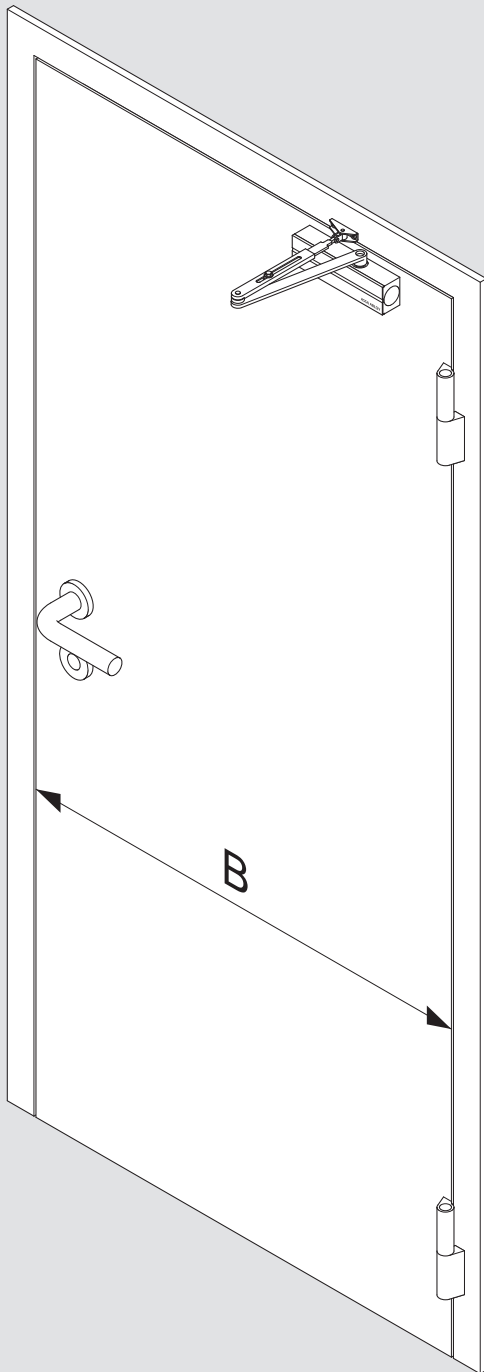

www.assaabloy.de

www.assaabloy.de

DoP

www.assaabloy.de

	B
EN2	≤ 850mm
EN3	≤ 950mm
EN4	≤ 1100mm
EN5	≤ 1250mm

CE	ASSA ABLOY Sicherheitstechnik GmbH Bildstockstraße 20 72458 Albstadt		16					
	DC140		EN 1154:1996/A1:2002/AC:2006-02	4	8	2/3/4	1	1
1121-CPR-AD5248		3		8	5	1	1	4
Dangerous substances: None								