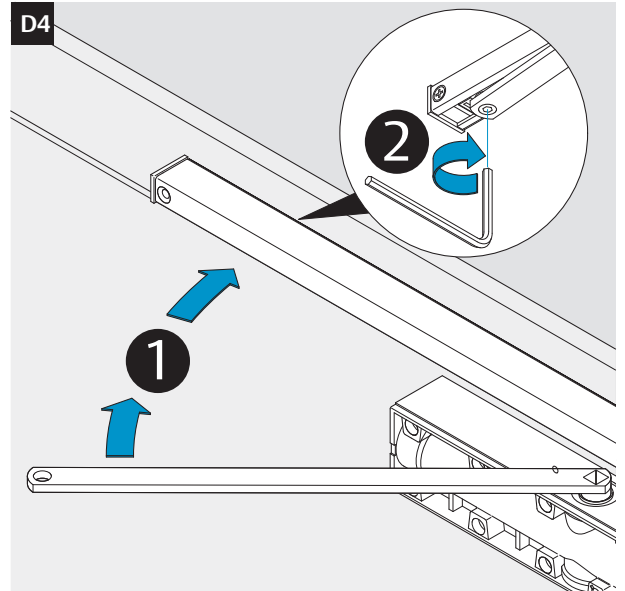

A

ASSA ABLOY

ASSA ABLOY
Sicherheitstechnik GmbH

Bildstockstraße 20
72458 Albstadt
GERMANY
Tel.: +49 (0) 74 31-12 3-0
Fax: +49 (0) 74 31-12 3-24 0
albstadt@assaabloy.com

The global leader in
door opening solutions