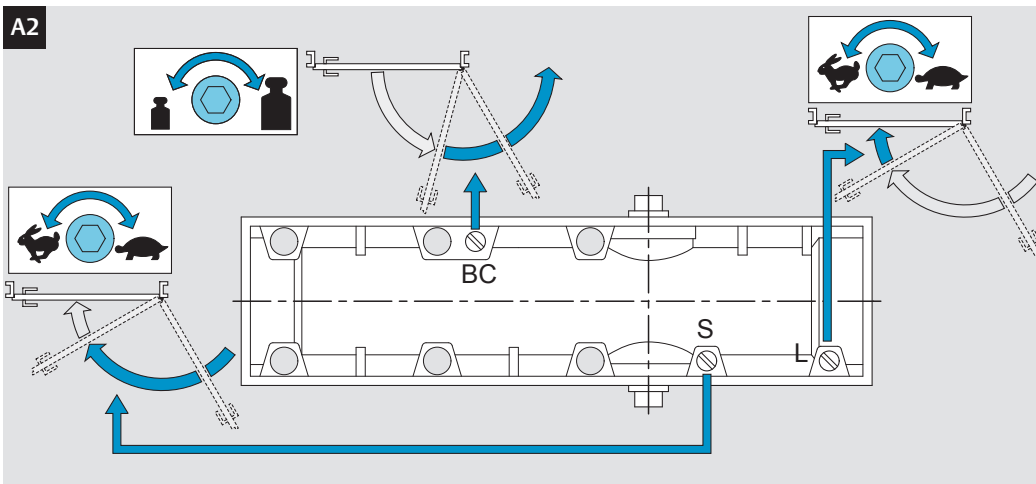

A

ASSA ABLOY

ASSA ABLOY
Sicherheitstechnik GmbH

Bildstockstraße 20
72458 Albstadt
GERMANY
Tel.: +49 (0) 74 31-12 3-0
Fax: +49 (0) 74 31-12 3-24 0
albstadt@assaabloy.com

The global leader in
door opening solutions