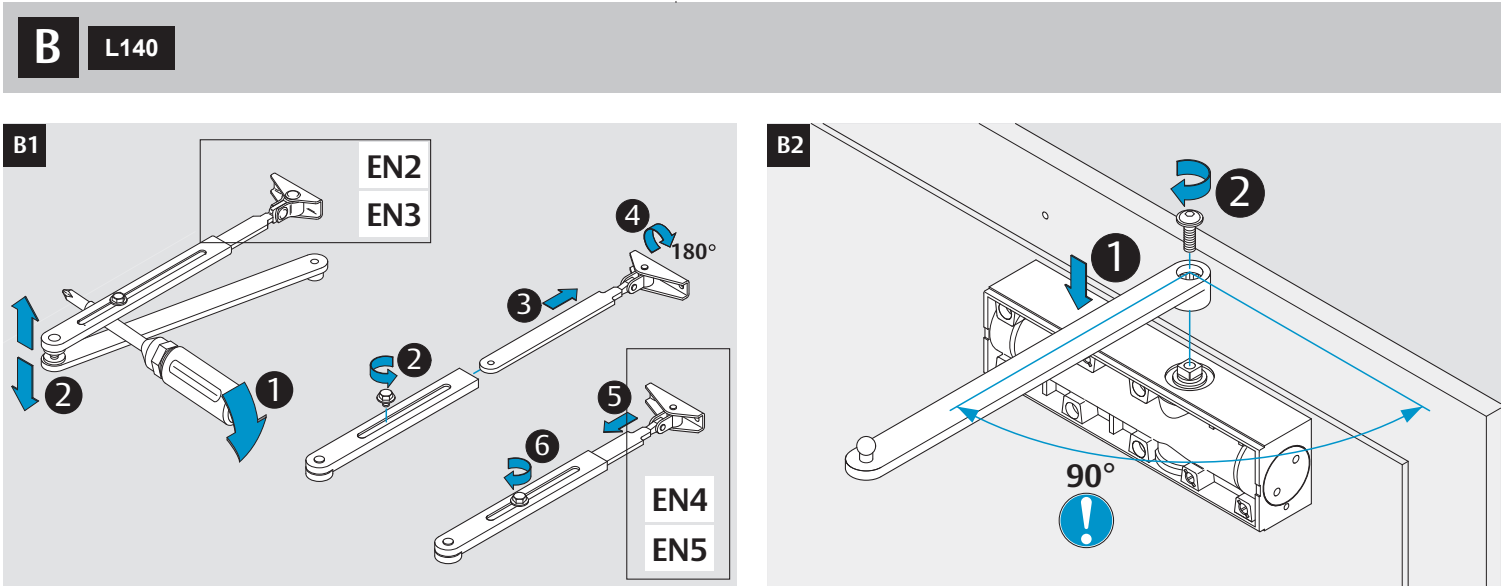

www.assaabloy.de

www.assaabloy.de

DoP

www.assaabloy.de

	B
EN2	≤ 850mm
EN3	≤ 950mm
EN4	≤ 1100mm
EN5	≤ 1250mm

CE	ASSA ABLOY Sicherheitstechnik GmbH Bildstockstraße 20 72458 Albstadt		16					
	DC140		EN 1154:1996/A1:2002/AC:2006-02	4	8	2/3/4	1	1
1121-CPR-AD5248		3		8	5	1	1	4
Dangerous substances: None								