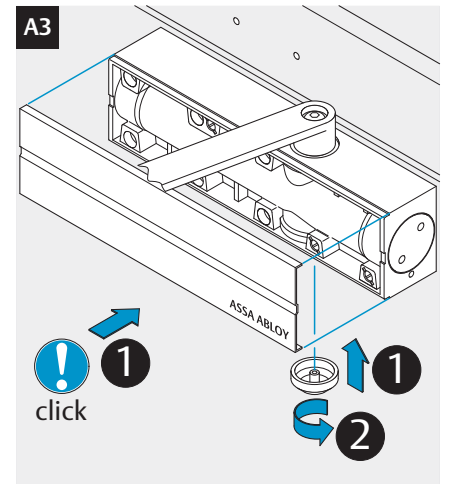

A

ASSA ABLOY

ASSA ABLOY
Sicherheitstechnik GmbH

Bildstockstraße 20
72458 Albstadt
GERMANY
Tel.: +49 (0) 74 31-12 3-0
Fax: +49 (0) 74 31-12 3-24 0
albstadt@assaabloy.com

The global leader in
door opening solutions