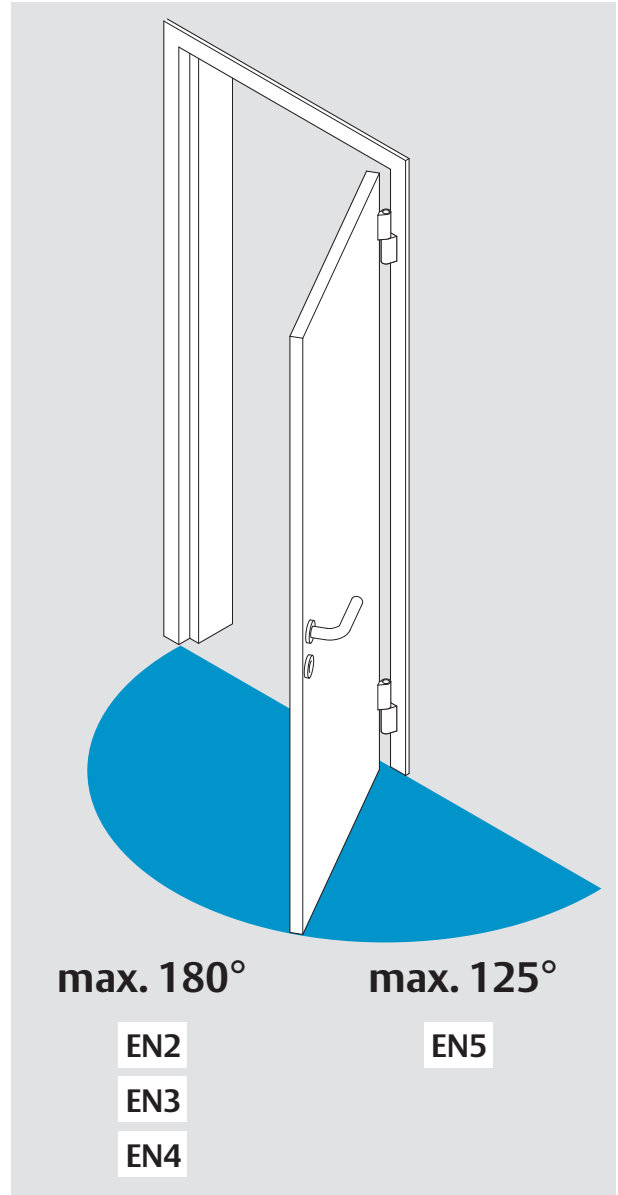

www.assaabloy.de

www.assaabloy.de

DoP

www.assaabloy.de

	B
EN2	≤ 850mm
EN3	≤ 950mm
EN4	≤ 1100mm
EN5	≤ 1250mm

CE	ASSA ABLOY Sicherheitstechnik GmbH Bildstockstraße 20 72458 Albstadt		16					
	DC140		EN 1154:1996/A1:2002/AC:2006-02	4	8	2/3/4	1	1
1121-CPR-AD5248		3		8	5	1	1	4
Dangerous substances: None								