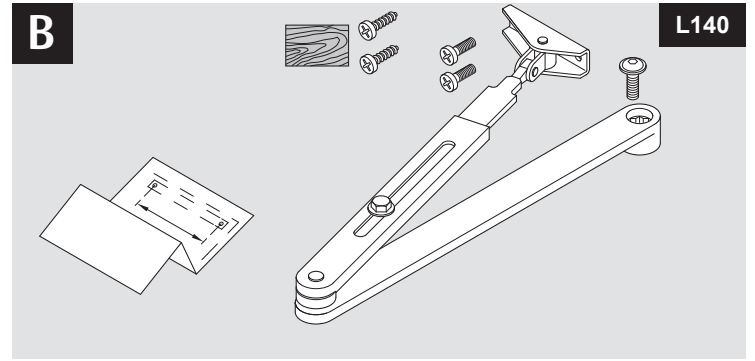

www.assaabloy.de

www.assaabloy.de

DoP

www.assaabloy.de

	B
EN2	≤ 850mm
EN3	≤ 950mm
EN4	≤ 1100mm
EN5	≤ 1250mm

CE	ASSA ABLOY Sicherheitstechnik GmbH Bildstockstraße 20 72458 Albstadt		16					
	DC140		EN 1154:1996/A1:2002/AC:2006-02	4	8	2/3/4	1	1
1121-CPR-AD5248		3		8	5	1	1	4
Dangerous substances: None								