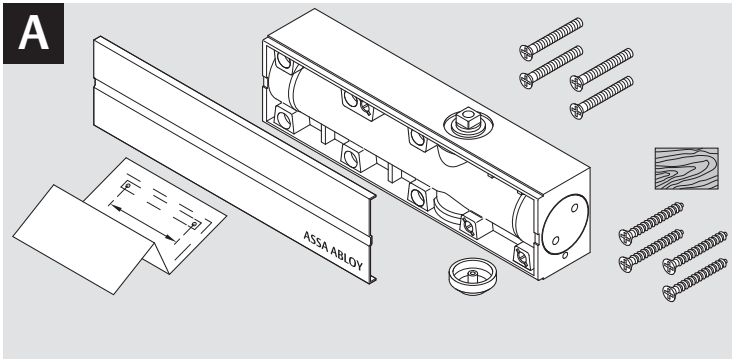

www.assaabloy.de

www.assaabloy.de

DoP

www.assaabloy.de

	B
EN2	≤ 850mm
EN3	≤ 950mm
EN4	≤ 1100mm
EN5	≤ 1250mm

CE	ASSA ABLOY Sicherheitstechnik GmbH Bildstockstraße 20 72458 Albstadt		16					
	DC140		EN 1154:1996/A1:2002/AC:2006-02	4	8	2/3/4	1	1
1121-CPR-AD5248		3		8	5	1	1	4
Dangerous substances: None								