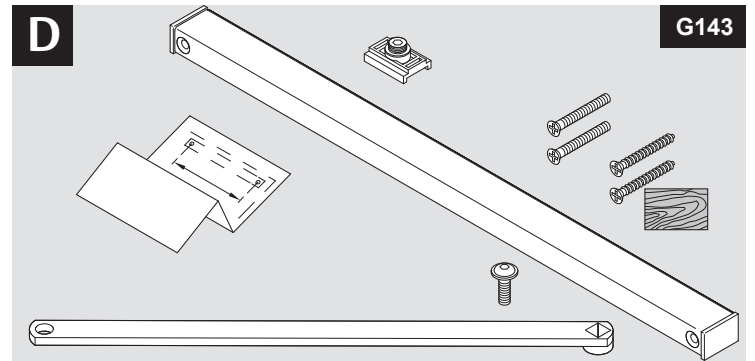

www.assaabloy.de

www.assaabloy.de

DoP

www.assaabloy.de

	B
EN2	≤ 850mm
EN3	≤ 950mm
EN4	≤ 1100mm
EN5	≤ 1250mm

CE	ASSA ABLOY Sicherheitstechnik GmbH Bildstockstraße 20 72458 Albstadt		16					
	DC140		EN 1154:1996/A1:2002/AC:2006-02	4	8	2/3/4	1	1
1121-CPR-AD5248		3		8	5	1	1	4
Dangerous substances: None								