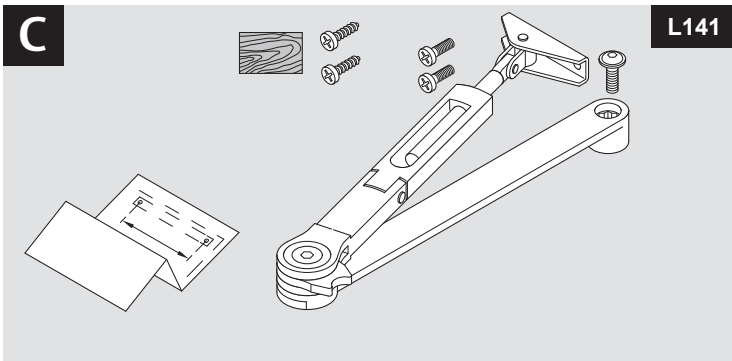

www.assaabloy.de

www.assaabloy.de

DoP

www.assaabloy.de

	B
EN2	≤ 850mm
EN3	≤ 950mm
EN4	≤ 1100mm
EN5	≤ 1250mm

CE	ASSA ABLOY Sicherheitstechnik GmbH Bildstockstraße 20 72458 Albstadt		16					
	DC140		EN 1154:1996/A1:2002/AC:2006-02	4	8	2/3/4	1	1
1121-CPR-AD5248		3		8	5	1	1	4
Dangerous substances: None								