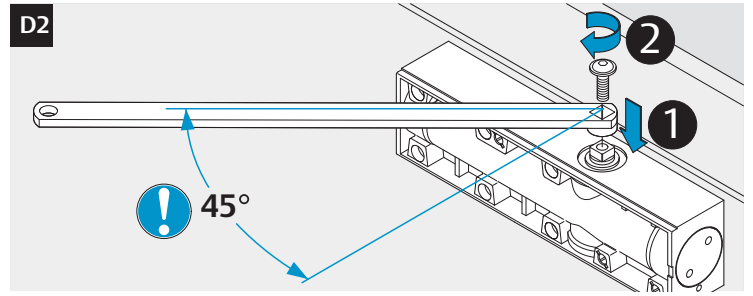

A

ASSA ABLOY

ASSA ABLOY
Sicherheitstechnik GmbH

Bildstockstraße 20
72458 Albstadt
GERMANY
Tel.: +49 (0) 74 31-12 3-0
Fax: +49 (0) 74 31-12 3-24 0
albstadt@assaabloy.com

The global leader in
door opening solutions