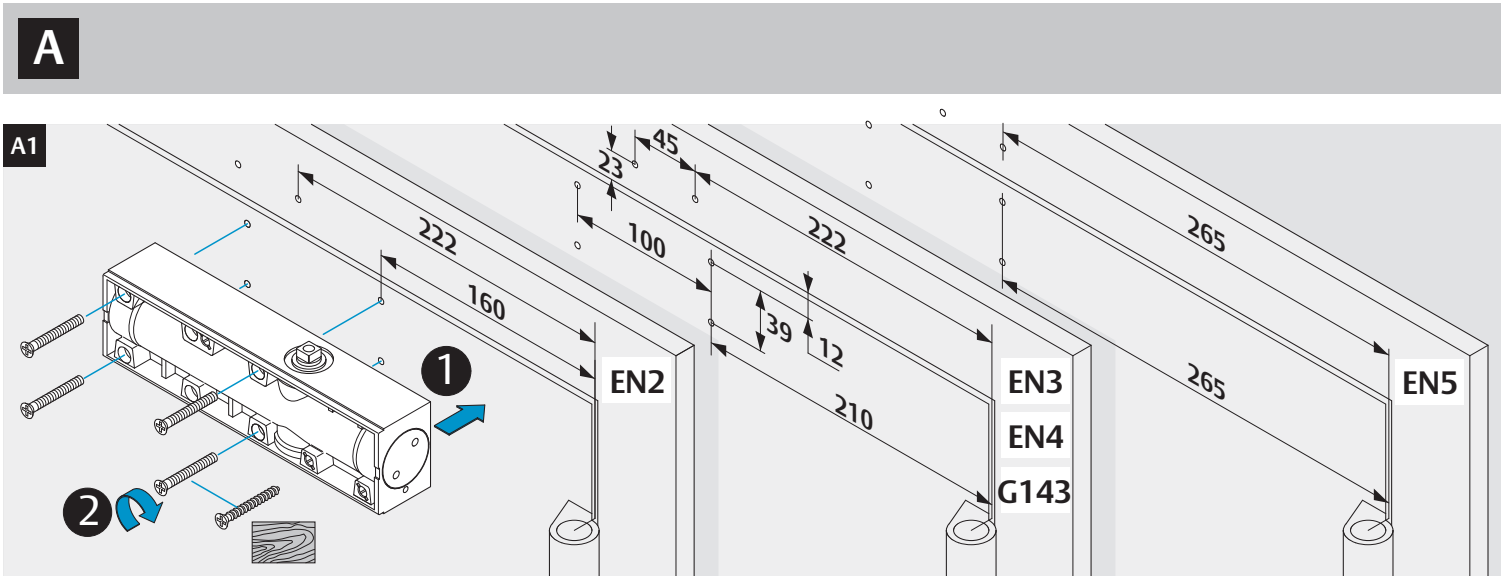

www.assaabloy.de

www.assaabloy.de

DoP

www.assaabloy.de

	B
EN2	≤ 850mm
EN3	≤ 950mm
EN4	≤ 1100mm
EN5	≤ 1250mm

CE	ASSA ABLOY Sicherheitstechnik GmbH Bildstockstraße 20 72458 Albstadt		16					
	DC140		EN 1154:1996/A1:2002/AC:2006-02	4	8	2/3/4	1	1
1121-CPR-AD5248		3		8	5	1	1	4
Dangerous substances: None								