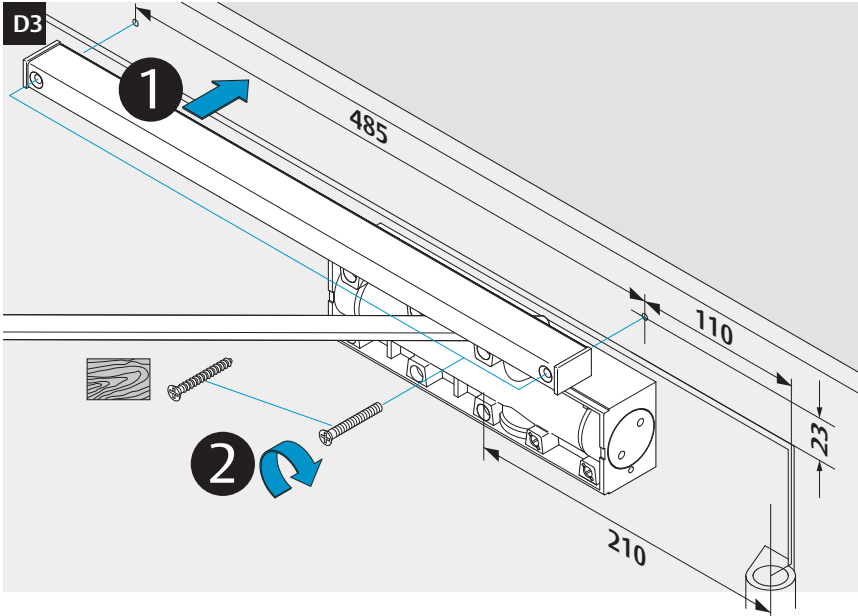

A

ASSA ABLOY

ASSA ABLOY
Sicherheitstechnik GmbH

Bildstockstraße 20
72458 Albstadt
GERMANY
Tel.: +49 (0) 74 31-12 3-0
Fax: +49 (0) 74 31-12 3-24 0
albstadt@assaabloy.com

The global leader in
door opening solutions