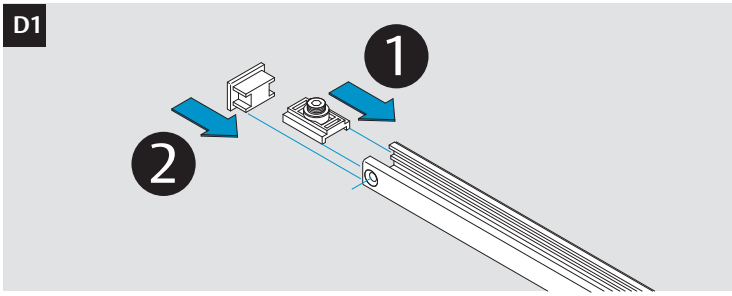

A

ASSA ABLOY

ASSA ABLOY
Sicherheitstechnik GmbH

Bildstockstraße 20
72458 Albstadt
GERMANY
Tel.: +49 (0) 74 31-12 3-0
Fax: +49 (0) 74 31-12 3-24 0
albstadt@assaabloy.com

The global leader in
door opening solutions