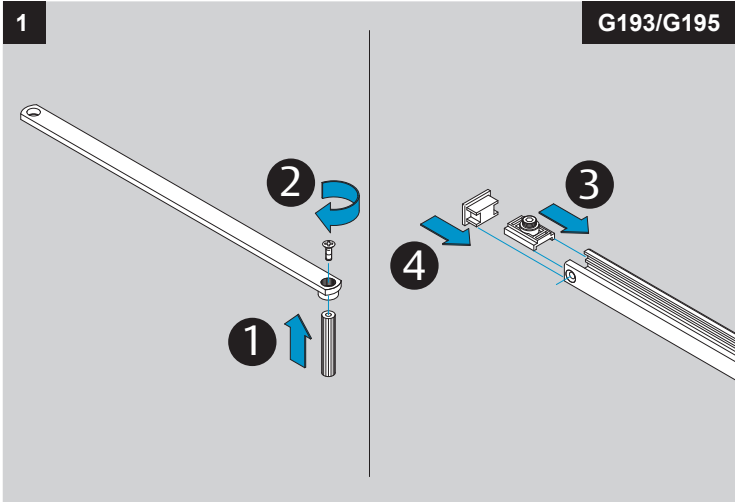

www.assaabloy.de

DC200/DC300

	EN2	EN3	EN4	EN5	EN6
DC200	-3	0	+3	-	-
DC300	-	-3	0	+3	+9

ASSA ABLOY

ASSA ABLOY
Sicherheitstechnik GmbH

Bildstockstraße 20
72458 Albstadt
GERMANY
Tel.: +49 (0) 74 31-12 3-0
Fax: +49 (0) 74 31-12 3-24 0
albstadt@assaabloy.com