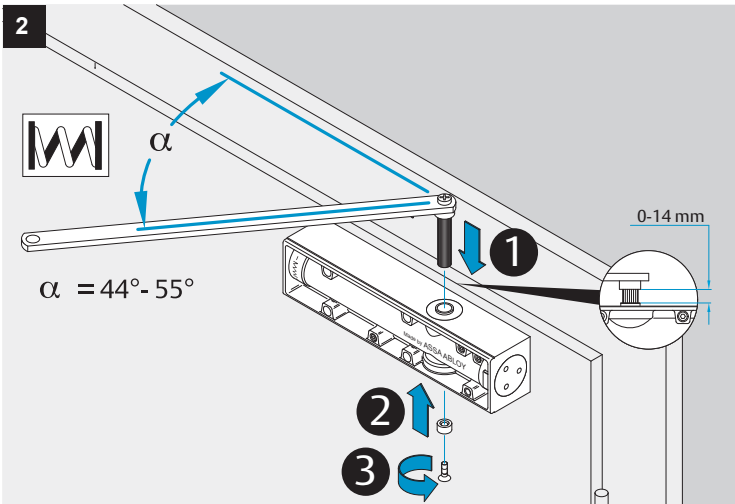

www.assaabloy.de

DC200/DC300

	EN2	EN3	EN4	EN5	EN6
DC200	-3	0	+3	-	-
DC300	-	-3	0	+3	+9

ASSA ABLOY

ASSA ABLOY
Sicherheitstechnik GmbH

Bildstockstraße 20
72458 Albstadt
GERMANY
Tel.: +49 (0) 74 31-12 3-0
Fax: +49 (0) 74 31-12 3-24 0
albstadt@assaabloy.com