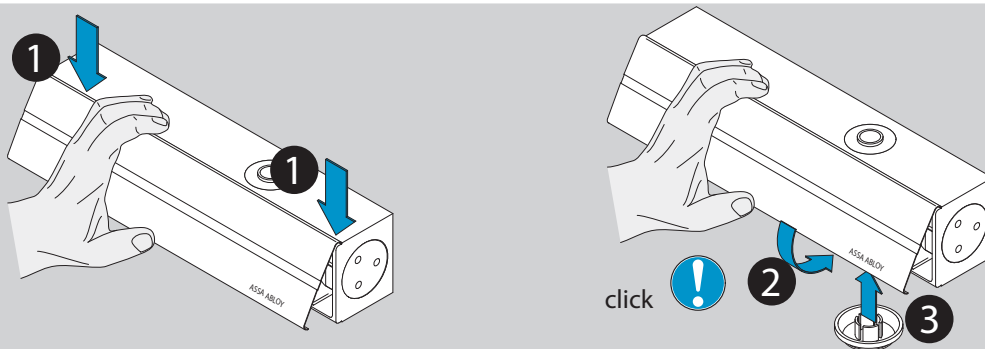

www.assaabloy.de

DC200/DC300

	EN2	EN3	EN4	EN5	EN6
DC200	-3	0	+3	-	-
DC300	-	-3	0	+3	+9

ASSA ABLOY

ASSA ABLOY
Sicherheitstechnik GmbH

Bildstockstraße 20
72458 Albstadt
GERMANY
Tel.: +49 (0) 74 31-12 3-0
Fax: +49 (0) 74 31-12 3-24 0
albstadt@assaabloy.com