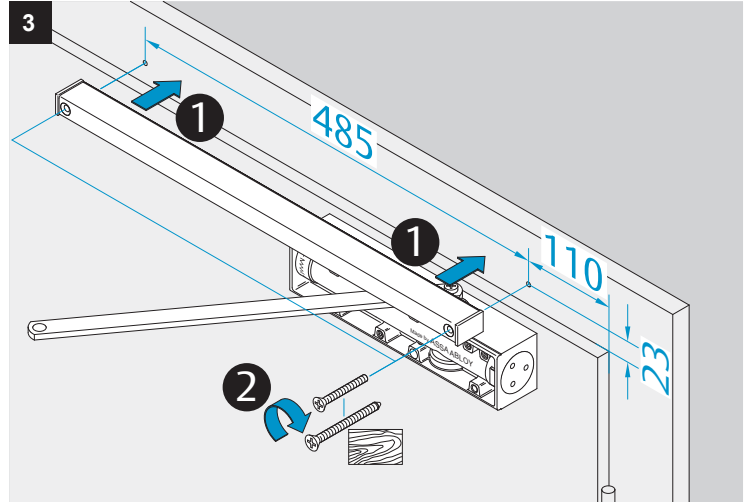

www.assaabloy.de

DC200/DC300

	EN2	EN3	EN4	EN5	EN6
DC200	-3	0	+3	-	-
DC300	-	-3	0	+3	+9

ASSA ABLOY

ASSA ABLOY
Sicherheitstechnik GmbH

Bildstockstraße 20
72458 Albstadt
GERMANY
Tel.: +49 (0) 74 31-12 3-0
Fax: +49 (0) 74 31-12 3-24 0
albstadt@assaabloy.com