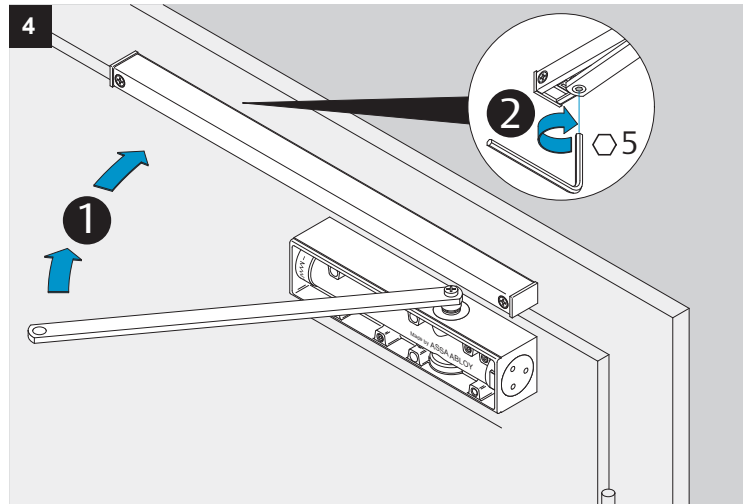

www.assaabloy.de

DC200/DC300

	EN2	EN3	EN4	EN5	EN6
DC200	-3	0	+3	-	-
DC300	-	-3	0	+3	+9

ASSA ABLOY

ASSA ABLOY
Sicherheitstechnik GmbH

Bildstockstraße 20
72458 Albstadt
GERMANY
Tel.: +49 (0) 74 31-12 3-0
Fax: +49 (0) 74 31-12 3-24 0
albstadt@assaabloy.com