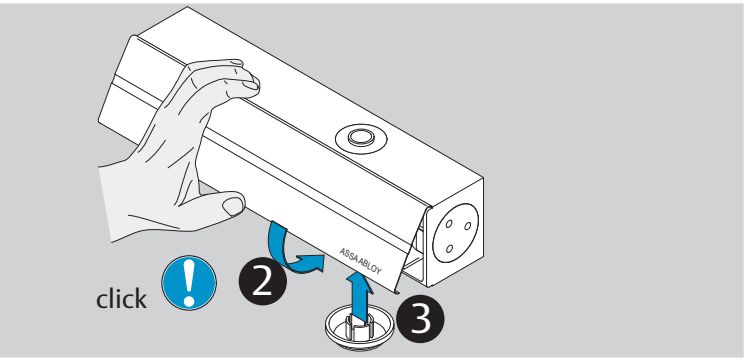

www.assaabloy.de

DC200/DC300

	EN2	EN3	EN4	EN5	EN6
DC200	-3	0	+3	-	-
DC300	-	-3	0	+3	+9

ASSA ABLOY

ASSA ABLOY
Sicherheitstechnik GmbH

Bildstockstraße 20
72458 Albstadt
GERMANY
Tel.: +49 (0) 74 31-12 3-0
Fax: +49 (0) 74 31-12 3-24 0
albstadt@assaabloy.com