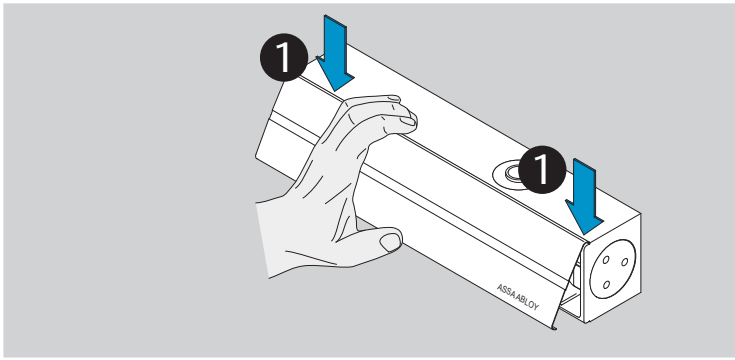

www.assaabloy.de

DC200/DC300

	EN2	EN3	EN4	EN5	EN6
DC200	-3	0	+3	-	-
DC300	-	-3	0	+3	+9

ASSA ABLOY

ASSA ABLOY
Sicherheitstechnik GmbH

Bildstockstraße 20
72458 Albstadt
GERMANY
Tel.: +49 (0) 74 31-12 3-0
Fax: +49 (0) 74 31-12 3-24 0
albstadt@assaabloy.com